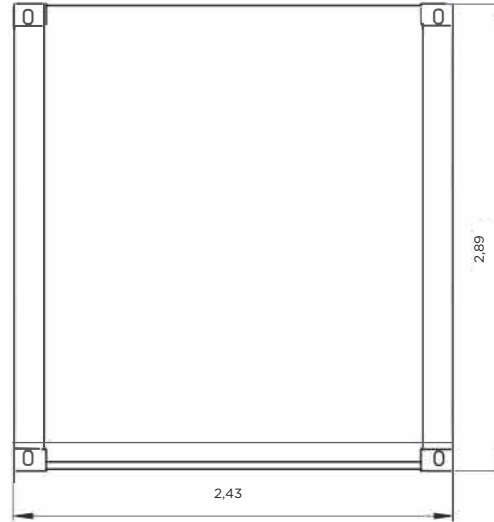

# ÉLÉVATION CONTENEUR 10 PIEDS HC ISOTHERME

Dimensions extérieures : L 2,99m x l 2,43m x H 2,89m

PORTES

ARRIÈRE

NOTES

DESSUS

CÔTÉ GAUCHE

CÔTÉ DROIT