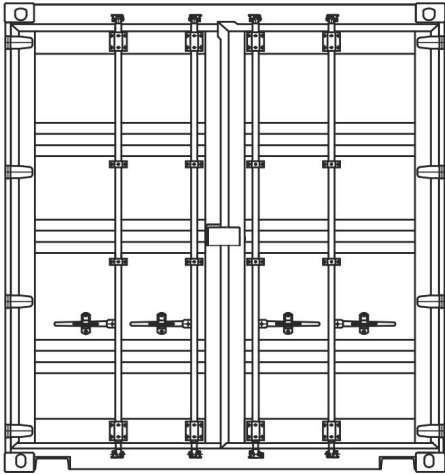

# ÉLÉVATION CONTENEUR 10 PIEDS HC ISOTHERME

Dimensions extérieures : L 2,99m x l 2,43m x H 2,89m

PORTES

ARRIÈRE

NOTES

DESSUS

CÔTÉ GAUCHE

CÔTÉ DROIT