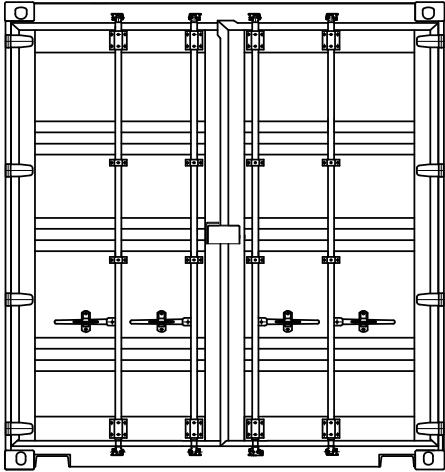

ÉLÉVATION CONTENEUR 10 PIEDS DRY

Dimensions extérieures : L 2,99m x l 2,43m x H 2,59m

PORTES

ARRIÈRE

NOTES

DESSUS

CÔTÉ GAUCHE

CÔTÉ DROIT