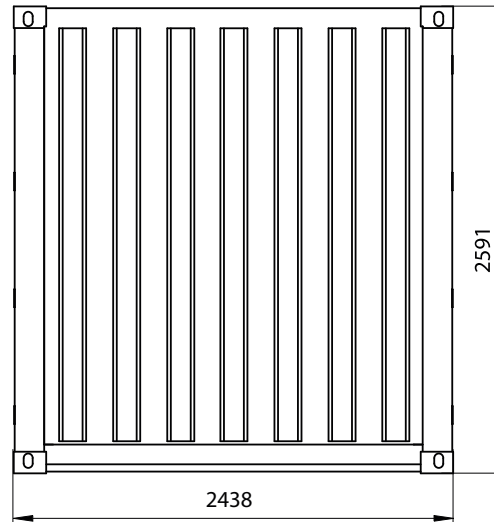

ÉLÉVATION CONTENEUR 10 PIEDS DRY

Dimensions extérieures : L 2,99m x l 2,43m x H 2,59m

PORTES

ARRIÈRE

NOTES

DESSUS

CÔTÉ GAUCHE

CÔTÉ DROIT