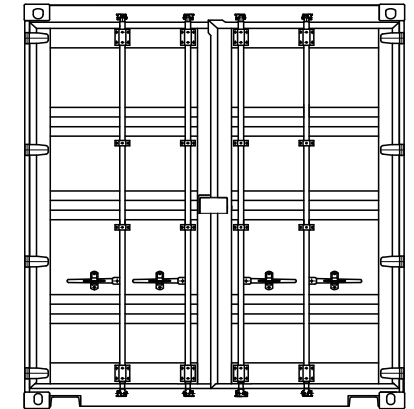

ÉLÉVATION CONTENEUR 20 PIEDS HC DRY

Dimensions extérieures : L 6,05m x l 2,43m x H 2,89m

NOTES

DESSUS

CÔTÉ GAUCHE

PORTES

CÔTÉ DROIT

ARRIÈRE