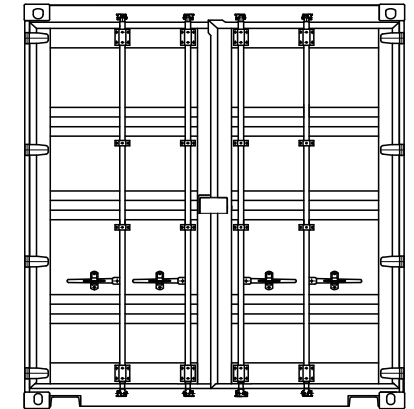

# ÉLÉVATION CONTENEUR 20 PIEDS DRY

Dimensions extérieures : L 6,05m x l 2,43m x H 2,59m

## NOTES

DESSUS

CÔTÉ GAUCHE

PORTES

CÔTÉ DROIT

ARRIÈRE