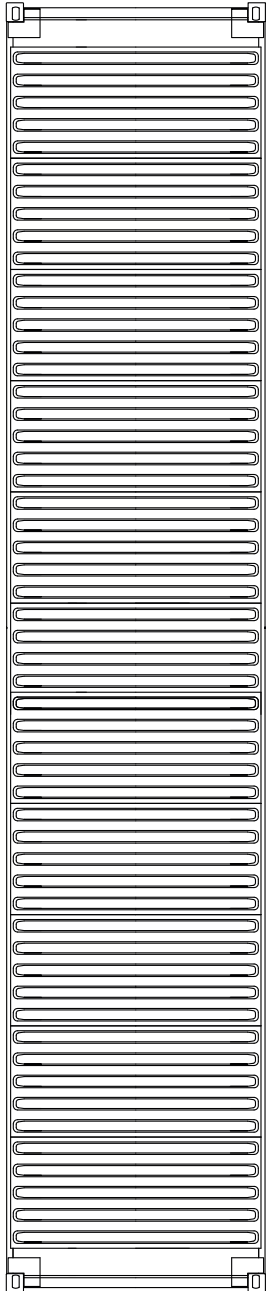

ÉLÉVATION CONTENEUR 40 PIEDS HC DRY

Dimensions extérieures : L 12,19m x l 2,43m x H 2,89m

DESSUS

PORTES

ARRIÈRE

NOTES

CÔTÉ GAUCHE

CÔTÉ DROIT