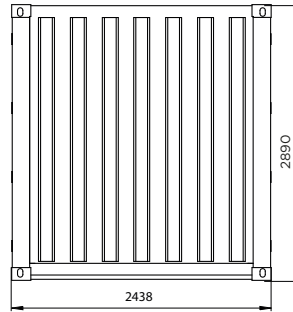

ÉLÉVATION CONTENEUR 40 PIEDS HC DRY

Dimensions extérieures : L 12,19m x l 2,43m x H 2,89m

DESSUS

PORTES

ARRIÈRE

NOTES

CÔTÉ GAUCHE

CÔTÉ DROIT