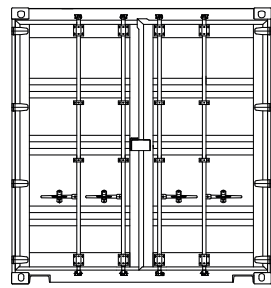

ÉLÉVATION CONTENEUR 40 PIEDS HC DRY

Dimensions extérieures : L 12,19m x l 2,43m x H 2,89m

DESSUS

PORTES

ARRIÈRE

NOTES

CÔTÉ GAUCHE

CÔTÉ DROIT