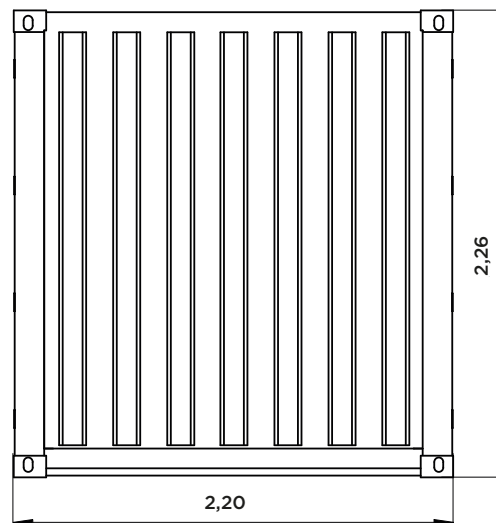

ÉLÉVATION CONTENEUR 8 PIEDS DRY

Dimensions extérieures : L 2,43m x l 2,20m x H 2,26m

PORTES

ARRIÈRE

NOTES

DESSUS

CÔTÉ GAUCHE

CÔTÉ DROIT