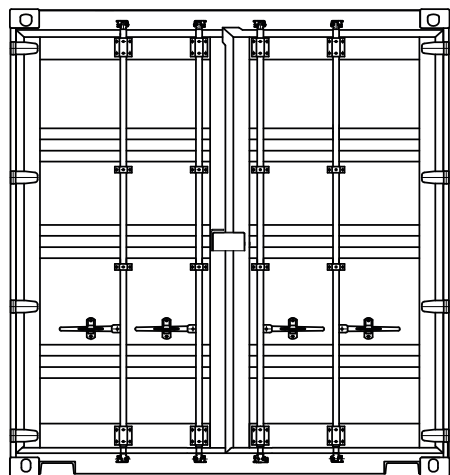

ÉLÉVATION CONTENEUR 8 PIEDS DRY

Dimensions extérieures : L 2,43m x l 2,20m x H 2,26m

PORTES

ARRIÈRE

NOTES

DESSUS

CÔTÉ GAUCHE

CÔTÉ DROIT