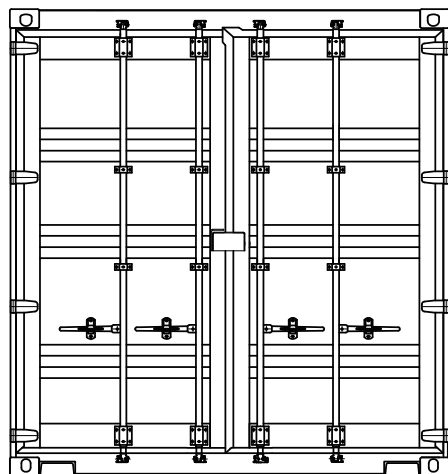

ÉLÉVATION CONTENEUR 15 PIEDS STOCKAGE

Dimensions extérieures : L 4,50m x l 2,43m x H 2,59m

PORTES

ARRIÈRE

NOTES

DESSUS

CÔTÉ GAUCHE

CÔTÉ DROIT