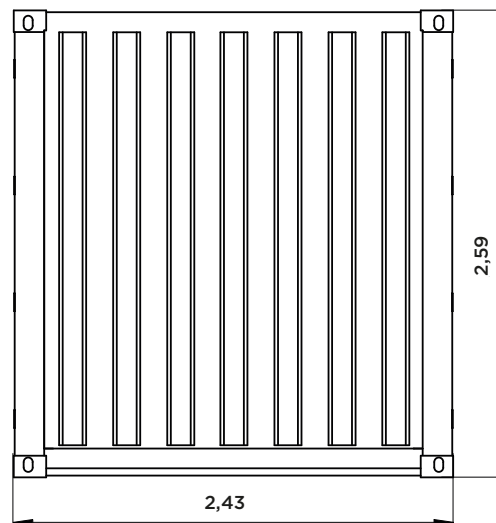

ÉLÉVATION CONTENEUR 15 PIEDS STOCKAGE

Dimensions extérieures : L 4,50m x l 2,43m x H 2,59m

PORTES

ARRIÈRE

NOTES

DESSUS

CÔTÉ GAUCHE

CÔTÉ DROIT