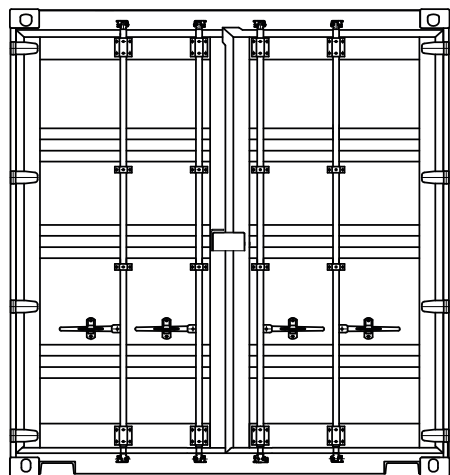

ÉLÉVATION CONTENEUR 7,5 PIEDS STOCKAGE

Dimensions extérieures : L 2,43m x l 2,00m x H 1,90m

PORTES

ARRIÈRE

NOTES

DESSUS

CÔTÉ GAUCHE

CÔTÉ DROIT