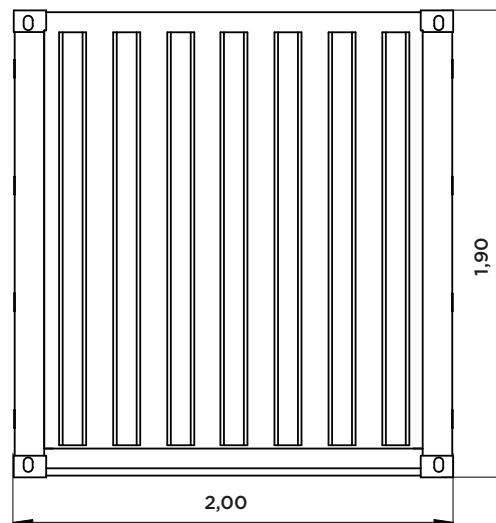

ÉLÉVATION CONTENEUR 7,5 PIEDS STOCKAGE

Dimensions extérieures : L 2,43m x l 2,00m x H 1,90m

PORTES

ARRIÈRE

NOTES

DESSUS

CÔTÉ GAUCHE

CÔTÉ DROIT