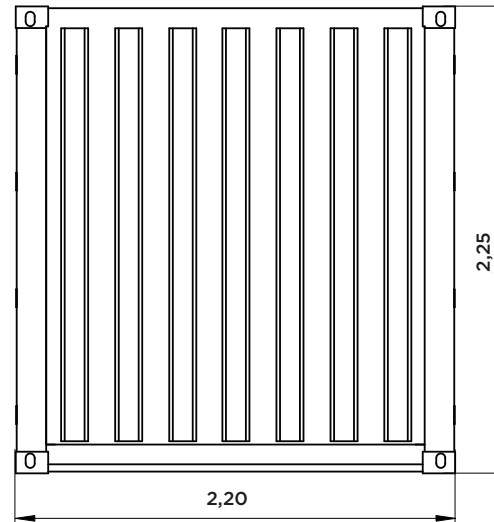

# ÉLÉVATION CONTENEUR 8 PIEDS STOCKAGE

Dimensions extérieures : L 2,43m x l 2,20m x H 2,25m

PORTES

ARRIÈRE

NOTES

DESSUS

CÔTÉ GAUCHE

CÔTÉ DROIT