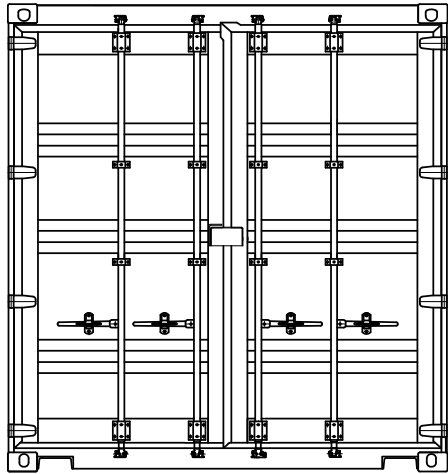

# ÉLÉVATION CONTENEUR 8 PIEDS STOCKAGE

Dimensions extérieures : L 2,43m x l 2,20m x H 2,25m

PORTES

ARRIÈRE

NOTES

DESSUS

CÔTÉ GAUCHE

CÔTÉ DROIT