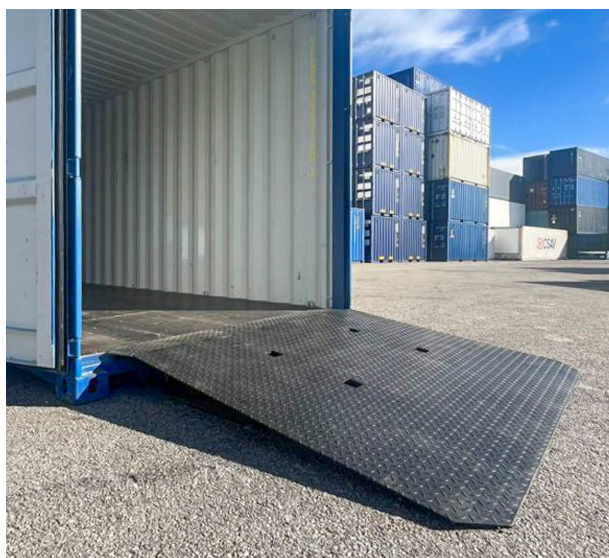

GAMME ACCESSOIRES

RAMPE CHARGE LOURDE

Déchargez votre container maritime, de stockage ou frigorifique facilement grâce à la rampe d'accès charges lourdes amovible spécialement conçue pour les charges lourdes : jusqu'à 7 000 kg.

La rampe d'accès se pose sur le bord du conteneur et permet de combler la hauteur de marche du conteneur. Cet accessoire vous permet d'empoter et de dépoter votre container facilement peu importe l'endroit où celui-ci se trouve et la taille de votre marchandise.

Cette rampe est idéale pour déplacer, transporter et décharger tout type de matériel industriel, machines ou autres engins sans avoir à le lever pour passer la marche de 18 cm présente à l'entrée du container.

INFORMATIONS TECHNIQUES

| | |
|-------------------|------------------------|
| POIDS | 360 kg |
| DIMENSIONS | 2 000 x 1 800 x 200 mm |
| CHARGE MAX | 7 000 kg |
| MATÉRIAU | Acier |

AUTRES :

- Sol anti-dérapant.
- Livrée avec notice d'utilisation et certificat de conformité.